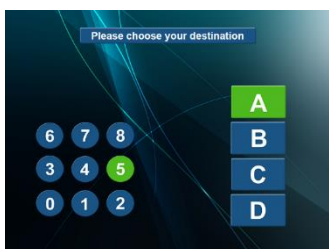

Настенная DCS панель